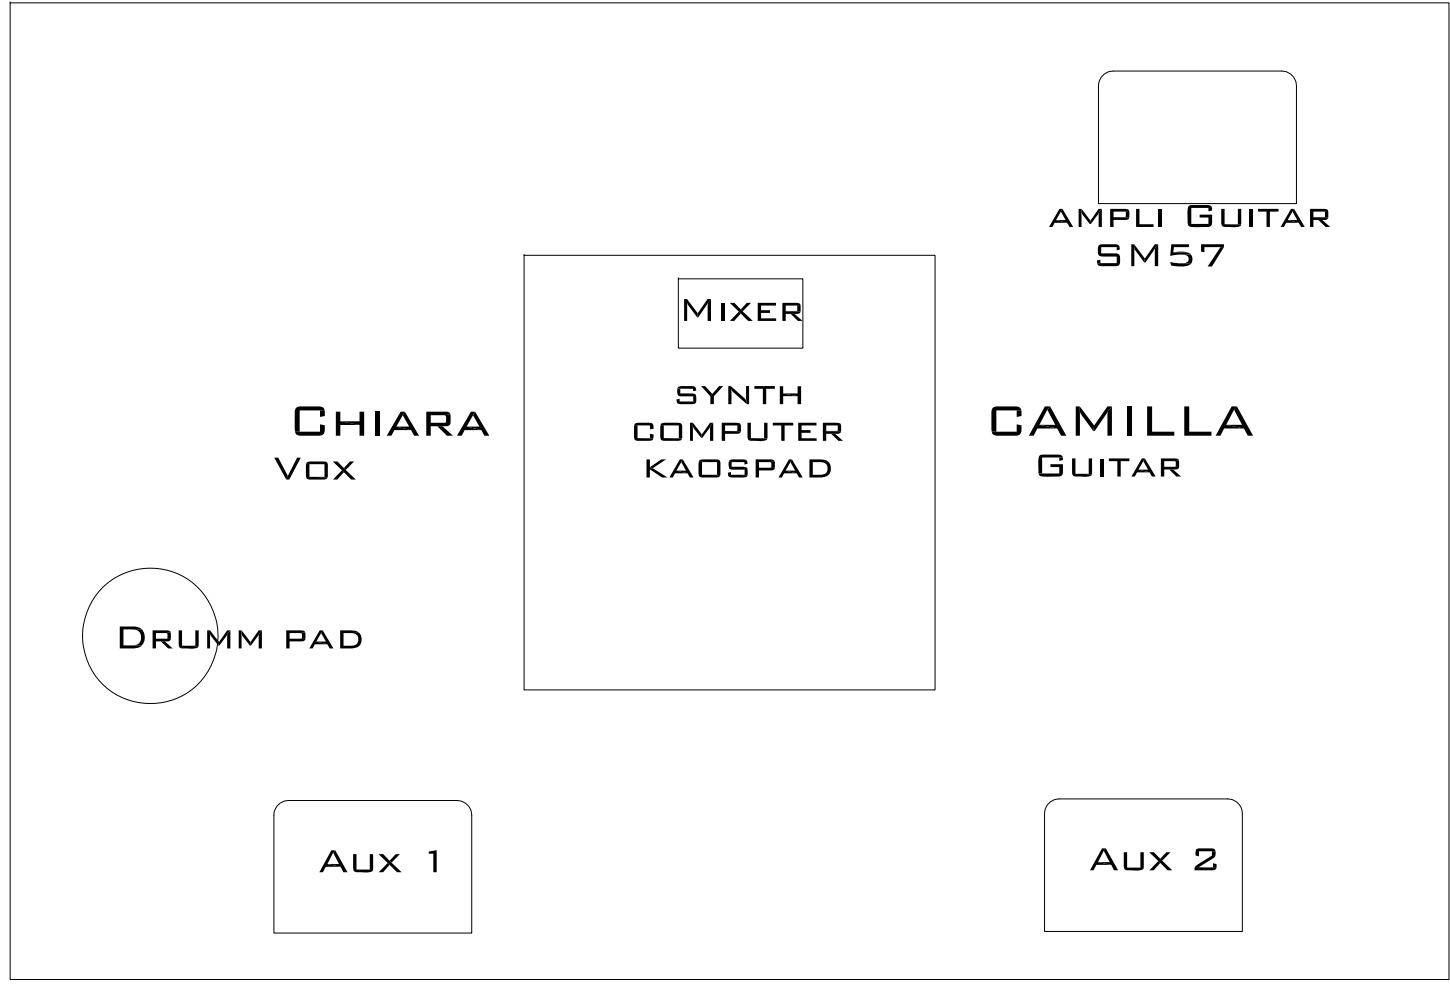

STAGE PLOT

I'M NOT A BLONDE
(BUT I'D LOVE TO BE BLONDIE)

- ESIGENZE DI PALCO E TECNICHE:
- 3 CIABATTE 220V POSIZIONATE SOTTO IL TAVOLO
 - 1 D.I. BOX STEREO
 - 1 ASTA VOCE E 1 ASTA NANA

CHANNEL LIST

STRUMENTO	MICROFONO	CANALE MIXER DI SALA
STAGE MIXER L	USCITA BILANCIATA AL BANCO	1
STAGE MIXER R	USCITA BILANCIATA AL BANCO	2
GUITAR	SM 57	3
VOX	USCITA BILANCIATA AL BANCO	4

AUX
1 MONITOR CAMILLA 2 MONITOR CHIARA

I'M NOT A BLONDE
(BUT I'D LOVE TO BE BLONDIE)