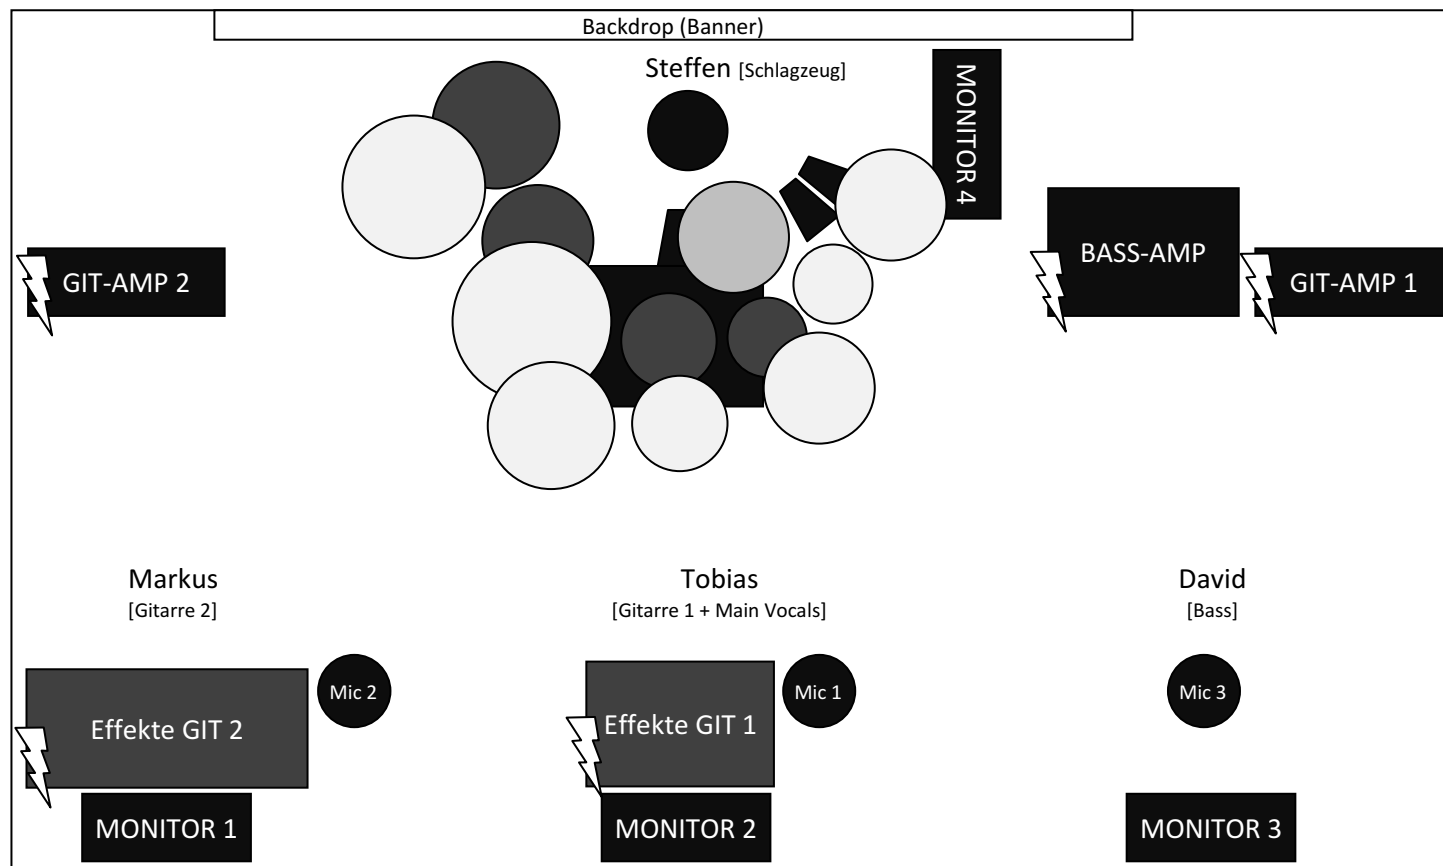

CANOLA

Technik-Rider

Kontakt/ Rückfragen

Telefon: 0163/2783135 (Steffen)
0151/20455651 (Markus)

E-Mail: canola-music@gmx.de

Website: www.canola-music.de

Wir bringen mit:

GIT-AMP 1: Marshall Mode Four
4x12" Marshall Box

GIT-AMP 2: Marshall JVM 410
4x12" Marshall Box

BASS-AMP: Orange Terror-Bass
4x10" Ampeg Box

Schlagzeug: Snare-Drum, Becken,
Doppelfußmaschine
(bei Bedarf das gesamte Set)

Vom Veranstalter benötigt:

3x Gesangsmikrofone

3x Instrumentalmikrofone

1x Schlagzeug (Basis-Ausstattung)

Monitoring

Monitor 1: Gitarre 2, Gitarre 1, Bass

Monitor 2: Gesang, Gitarre 1

Monitor 3: Gesang, Gitarre 1, Bass

Monitor 4: Gesang, Gitarre 1 + 2, Bass

Mikrofone

Mic 1: Main Vocals

Mic 2: Backing Vocals

Mic 3: Backing Vocals