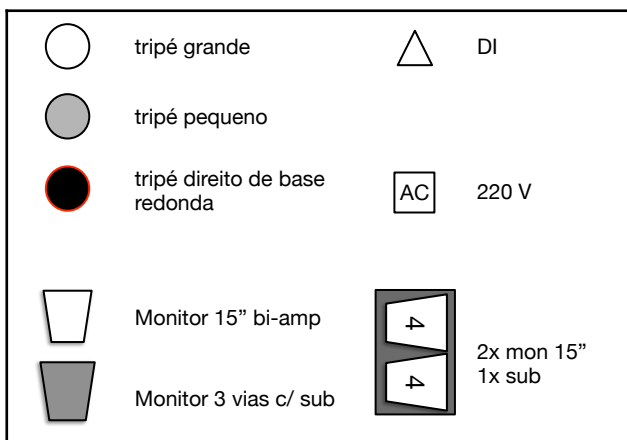

#	instrumento	mic	dyn
1	Kick IN	beta91	gate
2	Kick OUT	beta52	gate
3	SN	57	comp
4	HH	CK91	
5	Tom	421 / e604	gate
6	Floor	421 / e604	gate
7	OH L	KM184 / CK91	
8	OH R	KM184 / CK91	
9	BX	DI	comp
10	BX FX L	DI	
11	BX FX R	DI	
12	GT L	421 / 57 / ribbon	comp
13	Trombone	421 / beta57 / ribbon	comp
14	SAX tenor	421 / beta57 / ribbon	comp
15	SAX baritone	re20 / 421 / ribbon	Comp
16	Winds FX L	DI	
17	Winds FX R	DI	
18	VOX SL	58	comp
19	VOX CTR	58	comp
20	VOX SR	58	comp
21	SPARE	58	comp
...			
23/24	REV	M-ONE	
25/26	DLY	D-TWO	

mix	descrição	insert
1	GT	EQ 1/3 oitava
2	VOX	EQ 1/3 oitava
3	WINDS	EQ 1/3 oitava
4	BASS	EQ 1/3 oitava
5	DRUMS TOP	EQ 1/3 oitava
6	DRUMS SUB	EQ 1/3 oitava
7	SF L	EQ 1/3 oitava
8	SF R	EQ 1/3 oitava