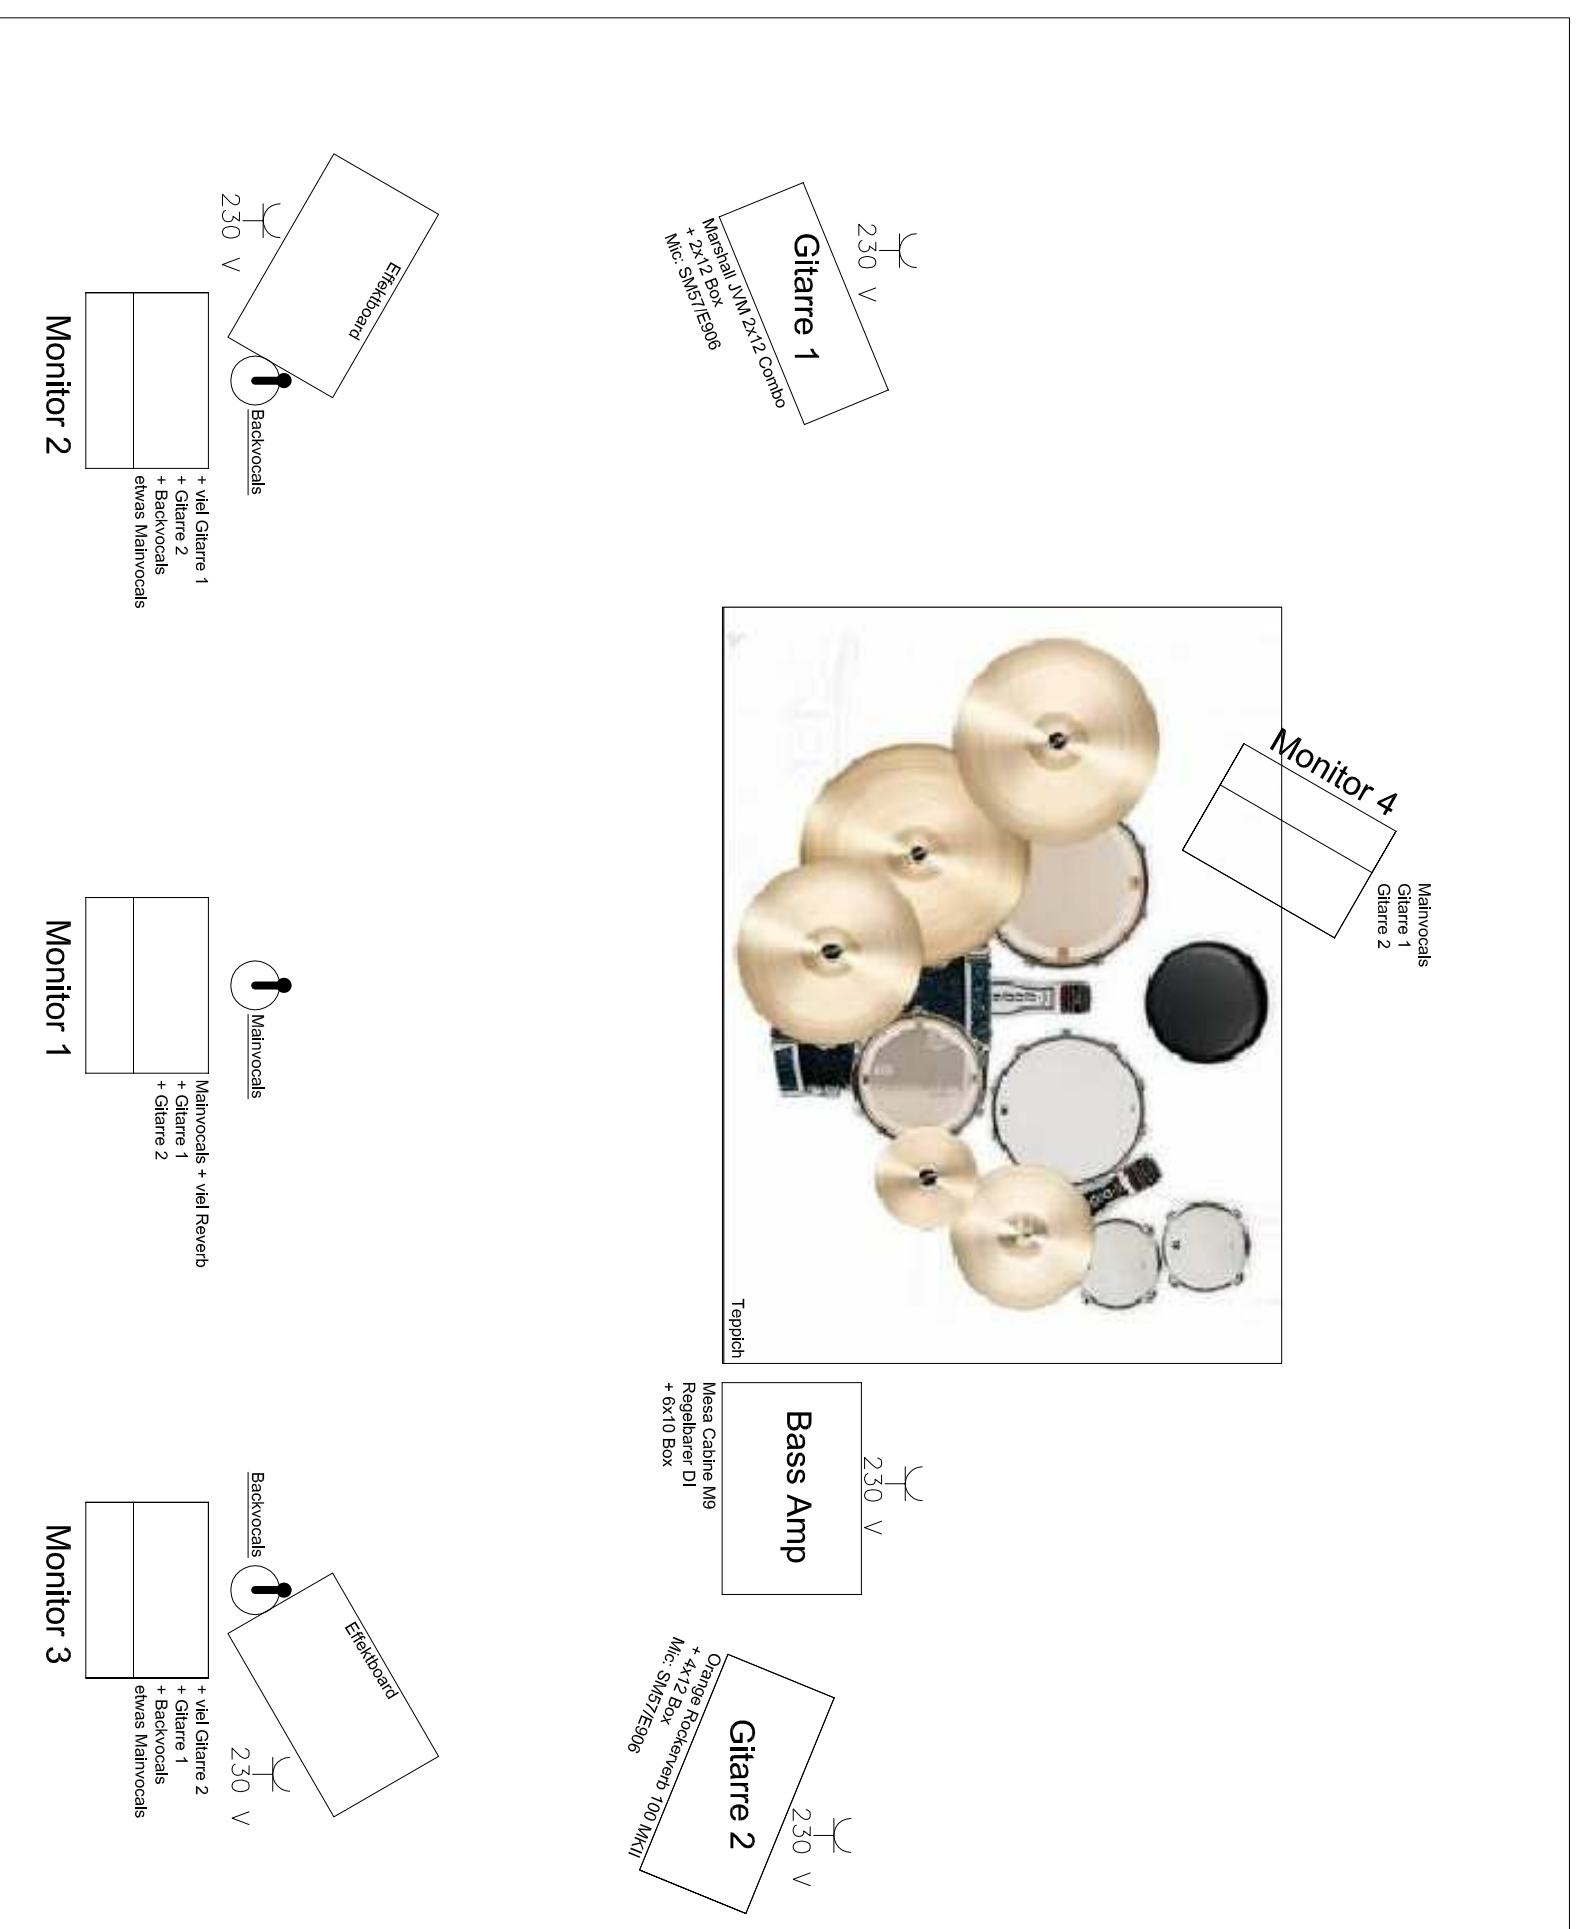

Stagerider

- Erstgenannte Positionen an den Monitoren 1-4 immer am lautesten

Backline:

Gitarre Stage right Marshall JVM 2x12Combo 100W Röhre + 2x12 Box
Gitarre Stage left Orange Rockerverb MKII 100W Röhre + 4x12 Box
Bass Mesa Cabine M9 (Hybrid)
Drums 1x BassDrum, 1x Snare, 1x Hängetom, 1x Standtom
 1x Hi-Hat, 2x Crash, 1x Ride, 1x Splash, 2x Toms für
Midfiles

Drummikrofonierung:

1x BassDrum, 1x Snare, 1x Hi-Hat, 1x Hängetom, 1x Standtom
2x Overhead links/rechts