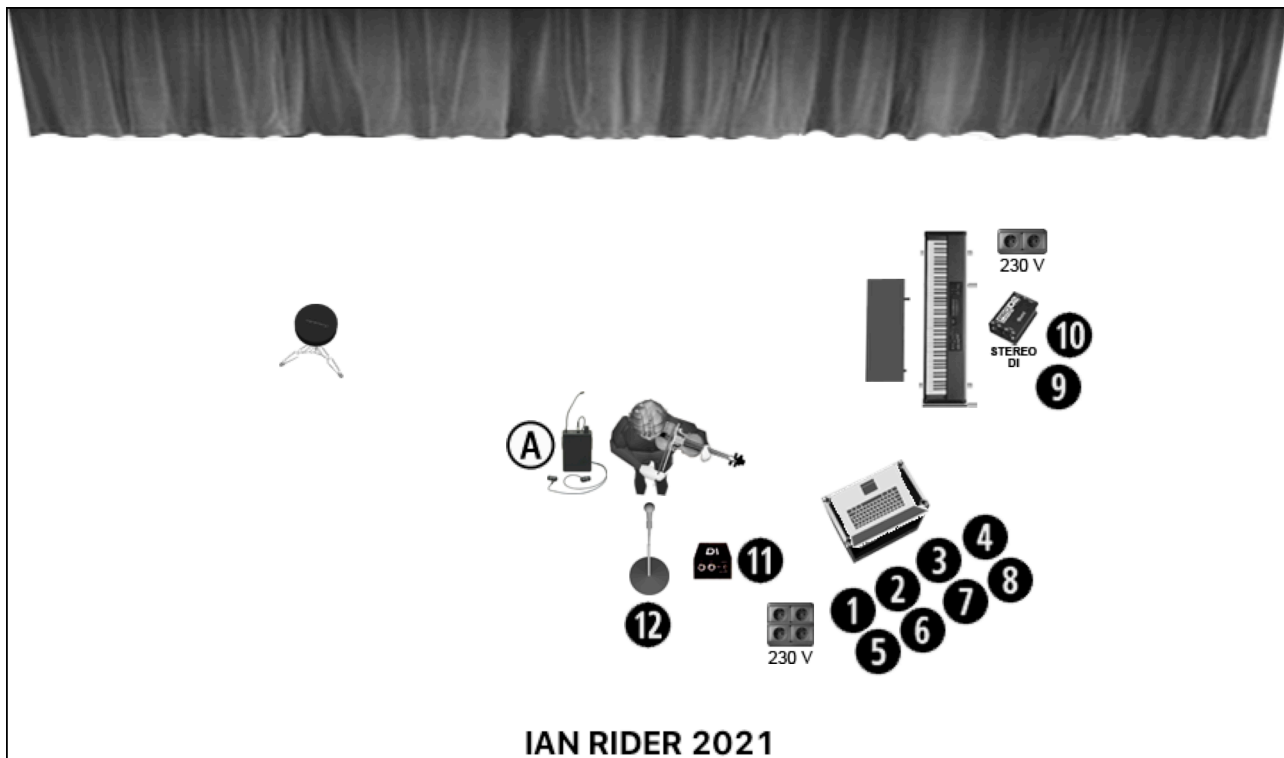

IAN RAIVERA

IAN RIDER 2021

<p>INPUT LIST</p> <p>01. PC out1 - Beats L - XLR 02. PC out2 - Beats R - XLR 03. PC out3 - Bvocals L - XLR 04. PC out4 - Bvocals R - XLR 05. PC out5 - Extras L - XLR 06. PC out6 - Extras R - XLR 07. PC out7 - Bass - XLR 08. PC out8 - Click - XLR</p>	<p>09. Keyboard L - DI 10. Keyboard R - DI 11. Violin - DI 12. Lead Vox - SM58 13. Spare - SM58</p> <p>MONITOR MIX A. IAN (I.E.M. Stereo)</p>	<p>PROJECTOR VIDEO (necessário) Projecto de video (HDMI) + ciclograma branco. Ligação ao projecto (HDMI) no palco (pc de backing tracks)</p>	<p>CONTACTOS</p> <p>Davide Vicente (Management) ianmusic.management@gmail.com +351 912 363 861</p> <p>Andrés Malta (F.O.H.) andres.malta@gmail.com +351 912 845 239 www.ianmusic.eu</p>
--	--	--	--